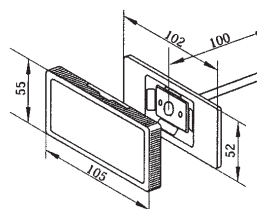

ESS WH

ERICO® oprawka ze wspornikiem do spawania

- wykończenie: cynkowanie galwaniczne

N^o	P		kg/1
599502	1	25	0,04