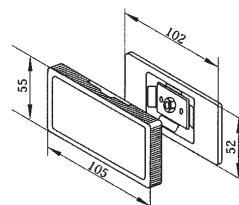

ESS SH

ERICO® oprawka z nakrętką M8

- wykończenie: cynkowanie galwaniczne

N^o	P		kg/1
599503	1	25	0,03