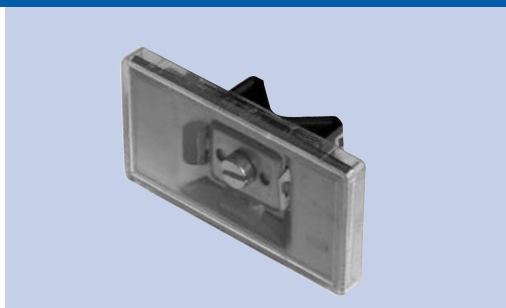

## ESS UHS

ERICO® oprawka z paskiem do rur o średnicy do 2 1/2"

- wykończenie: cynkowanie galwaniczne

N <sup>o</sup>	P		kg/1
599500	1	25	0,04

## ESS UH

ERICO® oprawka bez paska

- wykończenie: cynkowanie galwaniczne

N <sup>o</sup>	P		kg/1
599501	1	25	0,03

## ESS WH

ERICO® oprawka ze wspornikiem do spawania

- wykończenie: cynkowanie galwaniczne

N <sup>o</sup>	P		kg/1
599502	1	25	0,04