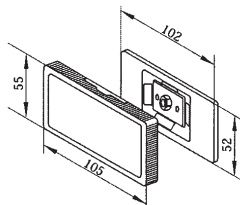

ESS UH

ERICO® oprawka bez paska

- wykończenie: cynkowanie galwaniczne

N^o	P		kg/1
599501	1	25	0,03