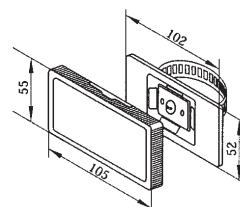

➤ 18.1 - 18.4

SYSTEM ETYKIET ERICO®

				
18.2 ESS UHS	18.2 ESS UH	18.2 ESS WH	18.3 ESS SH	18.3 ESS ST

		
18.3 ESS PC	18.4 ESS SP	18.4 ESS GP

## ESS UHS

ERICO® oprawka z paskiem do rur o średnicy do 2 1/2"

- wykończenie: cynkowanie galwaniczne

N <sup>o</sup>	P		kg/1
599500	1	25	0,04