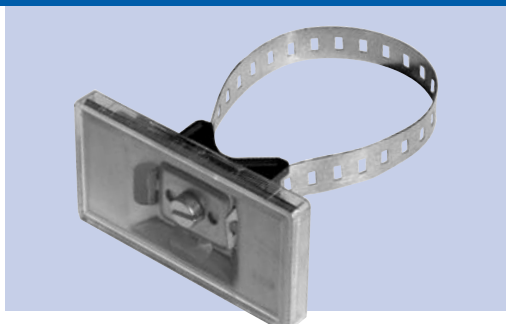

➤ 18.1 - 18.4

SYSTEM ETYKIET ERICO®

				
18.2 ESS UHS	18.2 ESS UH	18.2 ESS WH	18.3 ESS SH	18.3 ESS ST

		
18.3 ESS PC	18.4 ESS SP	18.4 ESS GP

## ESS UHS

ERICO® oprawka z paskiem do rur o średnicy do 2 1/2"

- wykończenie: cynkowanie galwaniczne

N <sup>o</sup>	P		kg/1
599500	1	25	0,04

## ESS UH

ERICO® oprawka bez paska

- wykończenie: cynkowanie galwaniczne

N <sup>o</sup>	P		kg/1
599501	1	25	0,03

## ESS WH

ERICO® oprawka ze wspornikiem do spawania

- wykończenie: cynkowanie galwaniczne

N <sup>o</sup>	P		kg/1
599502	1	25	0,04