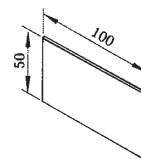

ESS SP

ERICO® gładka płytko do oprawki

- do etykiet samoprzylepnych
- materiał: plastik

N^o	P		kg/1
599506	11	25	0,01