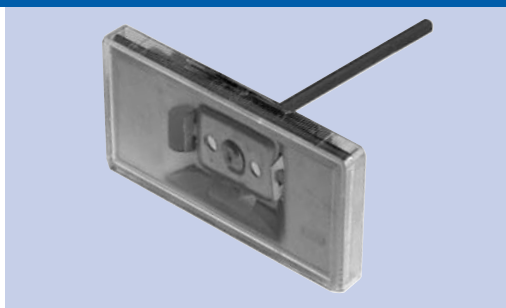

## ESS UHS

ERICO® oprawka z paskiem do rur o średnicy do 2 1/2"

- wykończenie: cynkowanie galwaniczne

N <sup>o</sup>	P		kg/1
599500	1	25	0,04

## ESS UH

ERICO® oprawka bez paska

- wykończenie: cynkowanie galwaniczne

N <sup>o</sup>	P		kg/1
599501	1	25	0,03

## ESS WH

ERICO® oprawka ze wspornikiem do spawania

- wykończenie: cynkowanie galwaniczne

N <sup>o</sup>	P		kg/1
599502	1	25	0,04