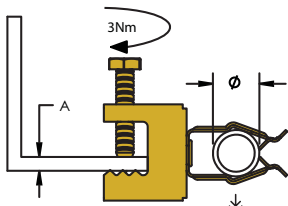

EBC-M

🌐	📖	A (mm)	Ø (mm)	P	📦	↓
172580	EBC6M	<16	14-18	P21	100	450 N
160200	EBC812M	<16	18-30	P21	100	450 N
172590	EBC16M	<16	30-35	P21	100	450 N
172600	EBC20M	<16	35-42	P21	50	450 N
172610	EBC24M	<16	42-50	P21	50	450 N
172620	EBC32M	<16	50-60	P21	50	450 N

EBC-P

🌐	📖	A (mm)	Ø (mm)	P	📦	↓
172700	EBC8P	<16	18 - 22	P21	100	110 N
172710	EBC12P	<16	22 - 30	P21	100	110 N
172720	EBC16P	<16	30 - 35	P21	100	110 N

EBC-PSM

🌐	📖	A (mm)	Ø (mm)	P	📦	↓
172730	EBC8PSM	<16	18 - 22	P21	100	70 N
172740	EBC12PSM	<16	22 - 30	P21	100	70 N
172750	EBC16PSM	<16	30 - 35	P21	100	70 N

HB2

			A (mm)		
P1					
336030	HB2-1	<24	50	-	
175880	HB2-1	<24	30	10x3	
P3					
336040	HB2-3	<24	50	-	
175890	HB2-3	<24	30	10x3	

CADDY® ROD LOCK

		Fig. #	B (mm)	C (mm)	Ø	P		
390001 / CRLBM8EG								
A1 (mm)	3-9	1	51	21	M8	P1	100	1100 N
A2 (mm)	9.5-11.5	2	51	21	M8	P1	100	1400 N
390002 / CRLBM10EG								
A1 (mm)	3-9	1	51	21	M10	P1	100	1100 N
A2 (mm)	9.5-11.5	2	51	21	M10	P1	100	2200 N