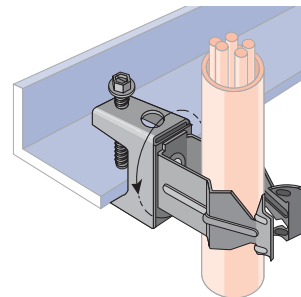

EBC-M

🌐	📖	A (mm)	Ø (mm)	P	📦	↓
172580	EBC6M	<16	14-18	P21	100	450 N
160200	EBC812M	<16	18-30	P21	100	450 N
172590	EBC16M	<16	30-35	P21	100	450 N
172600	EBC20M	<16	35-42	P21	50	450 N
172610	EBC24M	<16	42-50	P21	50	450 N
172620	EBC32M	<16	50-60	P21	50	450 N

EBC-P

🌐	📖	A (mm)	Ø (mm)	P	📦	↓
172700	EBC8P	<16	18 - 22	P21	100	110 N
172710	EBC12P	<16	22 - 30	P21	100	110 N
172720	EBC16P	<16	30 - 35	P21	100	110 N

EBC-PSM

🌐	📖	A (mm)	Ø (mm)	P	📦	↓
172730	EBC8PSM	<16	18 - 22	P21	100	70 N
172740	EBC12PSM	<16	22 - 30	P21	100	70 N
172750	EBC16PSM	<16	30 - 35	P21	100	70 N

HB2

			A (mm)		
P1					
336030	HB2-1	<24	50	-	
175880	HB2-1	<24	30	10x3	
P3					
336040	HB2-3	<24	50	-	
175890	HB2-3	<24	30	10x3	

CADDY® ROD LOCK

		Fig. #	B (mm)	C (mm)	Ø	P		
390001 / CRLBM8EG								
A1 (mm)	3-9	1	51	21	M8	P1	100	1100 N
A2 (mm)	9.5-11.5	2	51	21	M8	P1	100	1400 N
390002 / CRLBM10EG								
A1 (mm)	3-9	1	51	21	M10	P1	100	1100 N
A2 (mm)	9.5-11.5	2	51	21	M10	P1	100	2200 N