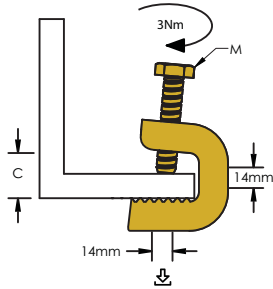

C

			C (mm)	M (mm)		
P3						
336100	C20-3	20	6 x 25	100	1100 N	
336110	C30-3	30	8 x 30	100	1100 N	
336120	C45-3	45	8 x 30	50	1100 N	
P2						
336130	C20-2	20	6 x 25	100	1100 N	
336140	C30-2	30	8 x 30	100	1100 N	
336150	C45-2	45	8 x 30	50	1100 N