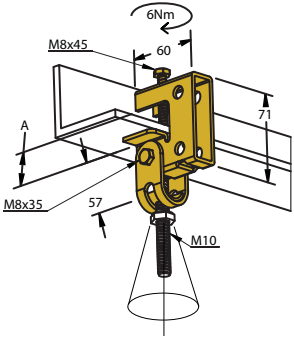

EBC-M

🌐	📖	A (mm)	Ø (mm)	P	📦	↓
172580	EBC6M	<16	14-18	P21	100	450 N
160200	EBC812M	<16	18-30	P21	100	450 N
172590	EBC16M	<16	30-35	P21	100	450 N
172600	EBC20M	<16	35-42	P21	50	450 N
172610	EBC24M	<16	42-50	P21	50	450 N
172620	EBC32M	<16	50-60	P21	50	450 N

EBC-P

🌐	📖	A (mm)	Ø (mm)	P	📦	↓
172700	EBC8P	<16	18 - 22	P21	100	110 N
172710	EBC12P	<16	22 - 30	P21	100	110 N
172720	EBC16P	<16	30 - 35	P21	100	110 N

EBC-PSM

🌐	📖	A (mm)	Ø (mm)	P	📦	↓
172730	EBC8PSM	<16	18 - 22	P21	100	70 N
172740	EBC12PSM	<16	22 - 30	P21	100	70 N
172750	EBC16PSM	<16	30 - 35	P21	100	70 N

HB2

			A (mm)		
P1					
336030	HB2-1	<24	50	-	
175880	HB2-1	<24	30	10x3	
P3					
336040	HB2-3	<24	50	-	
175890	HB2-3	<24	30	10x3	

CADDY® ROD LOCK

		Fig. #	B (mm)	C (mm)	Ø	P		
390001 / CRLBM8EG								
A1 (mm)	3-9	1	51	21	M8	P1	100	1100 N
A2 (mm)	9.5-11.5	2	51	21	M8	P1	100	1400 N
390002 / CRLBM10EG								
A1 (mm)	3-9	1	51	21	M10	P1	100	1100 N
A2 (mm)	9.5-11.5	2	51	21	M10	P1	100	2200 N