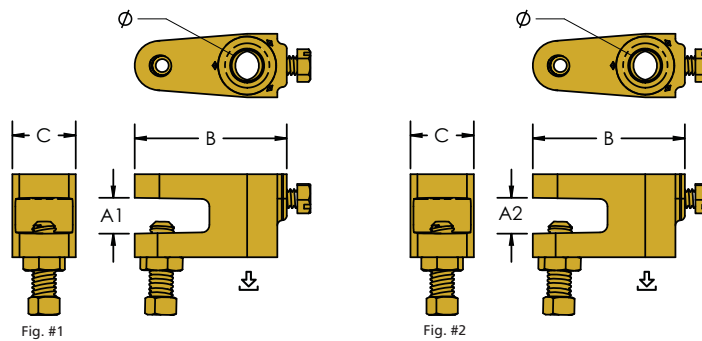

EBC-P

🌐	📖	A (mm)	Ø (mm)	P	📦	↓
172700	EBC8P	<16	18 - 22	P21	100	110 N
172710	EBC12P	<16	22 - 30	P21	100	110 N
172720	EBC16P	<16	30 - 35	P21	100	110 N

EBC-PSM

🌐	📖	A (mm)	Ø (mm)	P	📦	↓
172730	EBC8PSM	<16	18 - 22	P21	100	70 N
172740	EBC12PSM	<16	22 - 30	P21	100	70 N
172750	EBC16PSM	<16	30 - 35	P21	100	70 N

HB2

			A (mm)		
P1					
336030	HB2-1	<24	50	-	
175880	HB2-1	<24	30	10x3	
P3					
336040	HB2-3	<24	50	-	
175890	HB2-3	<24	30	10x3	

CADDY® ROD LOCK

		Fig. #	B (mm)	C (mm)	Ø	P		
390001 / CRLBM8EG								
A1 (mm)	3-9	1	51	21	M8	P1	100	1100 N
A2 (mm)	9.5-11.5	2	51	21	M8	P1	100	1400 N
390002 / CRLBM10EG								
A1 (mm)	3-9	1	51	21	M10	P1	100	1100 N
A2 (mm)	9.5-11.5	2	51	21	M10	P1	100	2200 N