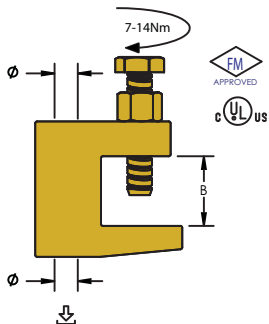

EBC-M

🌐	📖	A (mm)	Ø (mm)	P	📦	↓
172580	EBC6M	<16	14-18	P21	100	450 N
160200	EBC812M	<16	18-30	P21	100	450 N
172590	EBC16M	<16	30-35	P21	100	450 N
172600	EBC20M	<16	35-42	P21	50	450 N
172610	EBC24M	<16	42-50	P21	50	450 N
172620	EBC32M	<16	50-60	P21	50	450 N

EBC-P

🌐	📖	A (mm)	Ø (mm)	P	📦	↓
172700	EBC8P	<16	18 - 22	P21	100	110 N
172710	EBC12P	<16	22 - 30	P21	100	110 N
172720	EBC16P	<16	30 - 35	P21	100	110 N

EBC-PSM

🌐	📖	A (mm)	Ø (mm)	P	📦	↓
172730	EBC8PSM	<16	18 - 22	P21	100	70 N
172740	EBC12PSM	<16	22 - 30	P21	100	70 N
172750	EBC16PSM	<16	30 - 35	P21	100	70 N

HB2

			A (mm)		
P1					
336030	HB2-1	<24	50	-	
175880	HB2-1	<24	30	10x3	
P3					
336040	HB2-3	<24	50	-	
175890	HB2-3	<24	30	10x3	

CADDY® ROD LOCK

		Fig. #	B (mm)	C (mm)	Ø	P		
390001 / CRLBM8EG								
A1 (mm)	3-9	1	51	21	M8	P1	100	1100 N
A2 (mm)	9.5-11.5	2	51	21	M8	P1	100	1400 N
390002 / CRLBM10EG								
A1 (mm)	3-9	1	51	21	M10	P1	100	1100 N
A2 (mm)	9.5-11.5	2	51	21	M10	P1	100	2200 N

🌐	📖	B (mm)	Ø	P	📦	📦	⬇️	SF	
386805	TKN M6	18	M6	P1	140	-	1200 N	3:1	-
389500	TKN 8	18	9 mm	P1	100	-	1200 N	3:1	UL, VdS
386810	TKN M8	18	M8	P1	100	-	1200 N	3:1	UL, VdS
389510	TKN 10	20	11 mm	P1	100	-	2500 N	3:1	UL, VdS, FM
386820	TKN M10	20	M10	P1	100	-	2500 N	3:1	UL, VdS, FM
389520	TK 12	26	13 mm	P1	80	-	3500 N	3:1	UL, VdS
386830	TK M12	26	M12	P1	80	-	3500 N	3:1	UL, VdS, FM
175910	TKNM6	18	M6	P1	50	10x5	1200 N	3:1	-
175830	TKN8	18	9 mm	P1	50	10x5	1200 N	3:1	UL, VdS, FM
175840	TKN10	20	11 mm	P1	50	10x5	2500 N	3:1	UL, VdS, FM